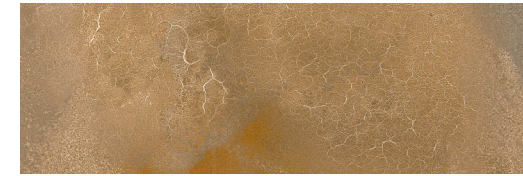

COLLECTION **7513** 25x75 |

WALL TILE - RED BODY REVESTIMIENTO - PASTA ROJA

7513 Nacar 25x75

B051

7513 Beige 25x75

B051

7513 Tabaco 25x75

B051